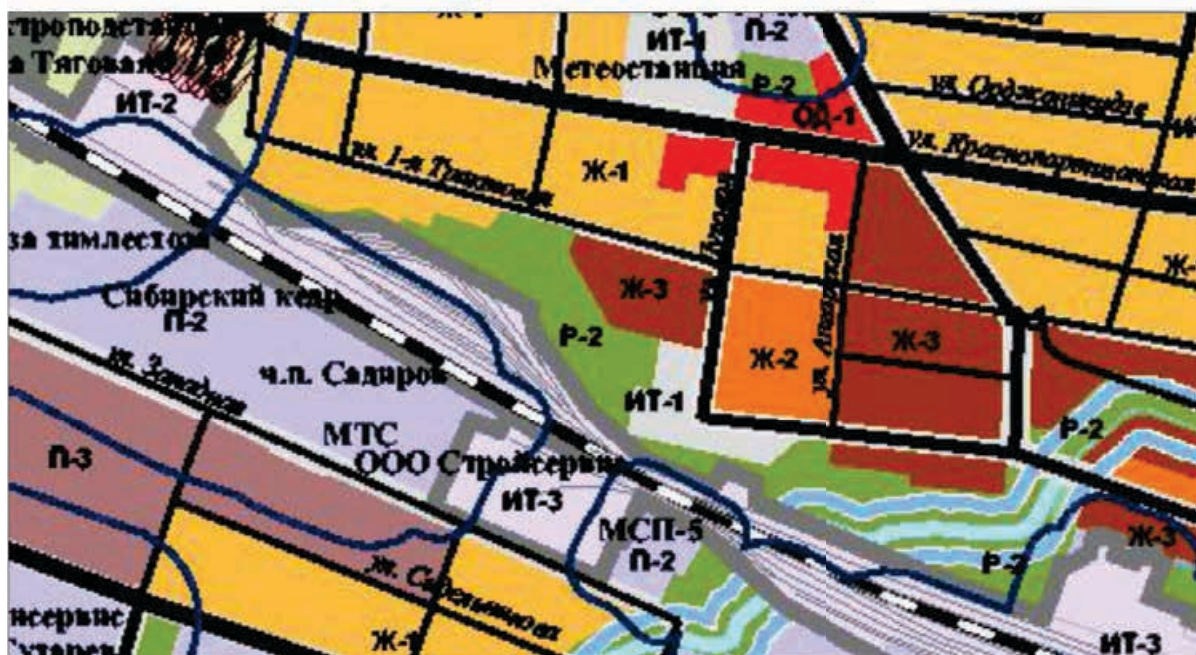

Внесение изменений в Генеральный план Зиминского городского муниципального образования, утверждённый решением думы Зиминского городского муниципального образования от 26.06.2008 № 480

в части изменения границы территориальной зоны занятой парками, скверами, бульварами (индекс «Р-2») на зону для размещения объектов автомобильного транспорта (индекс «ИТ-1») (земельный участок Путьевская)

изменить функциональную зону Р-2