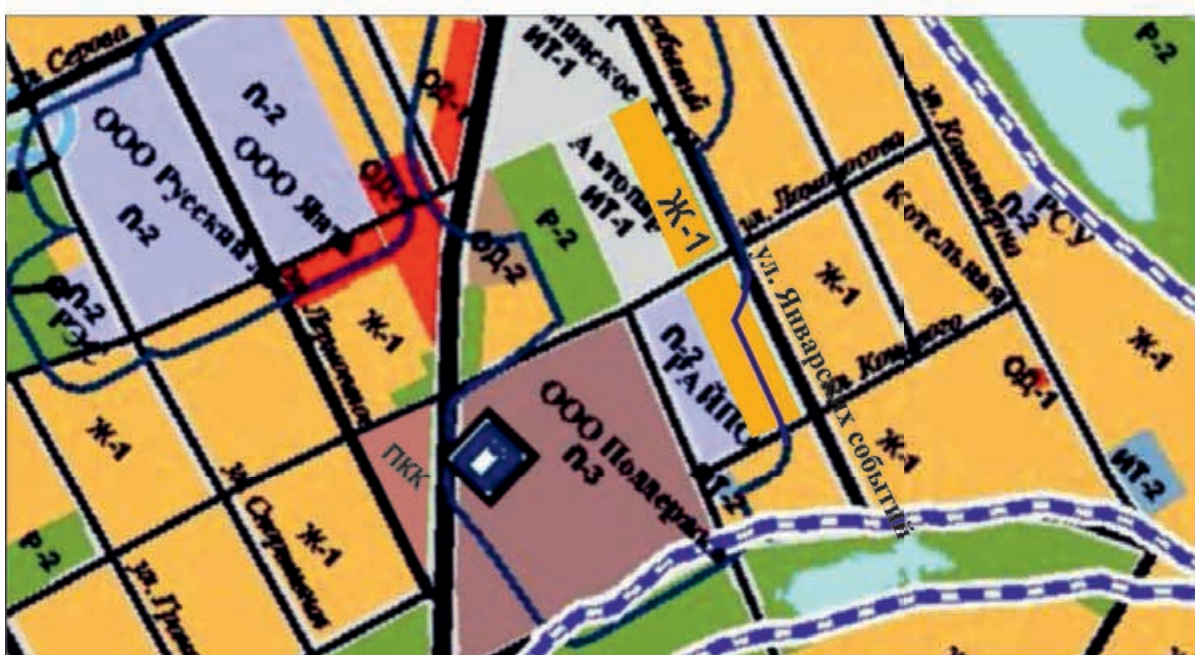

Внесение изменений в Генеральный план Зиминского городского муниципального образования, утверждённый решением Думы Зиминского городского муниципального образования от 26.06.2008 №480

в части изменения границ территориальной зоны занятой парками, скверами, бульварами (индекс «Р-2») на зону для размещения застройки индивидуальными отдельно стоящими жилыми домами с приусадебными земельными участками (индекс «Ж-1») (земельный участок по ул. Январских событий)

изменить функциональную зону Р-2

на зону Ж-1