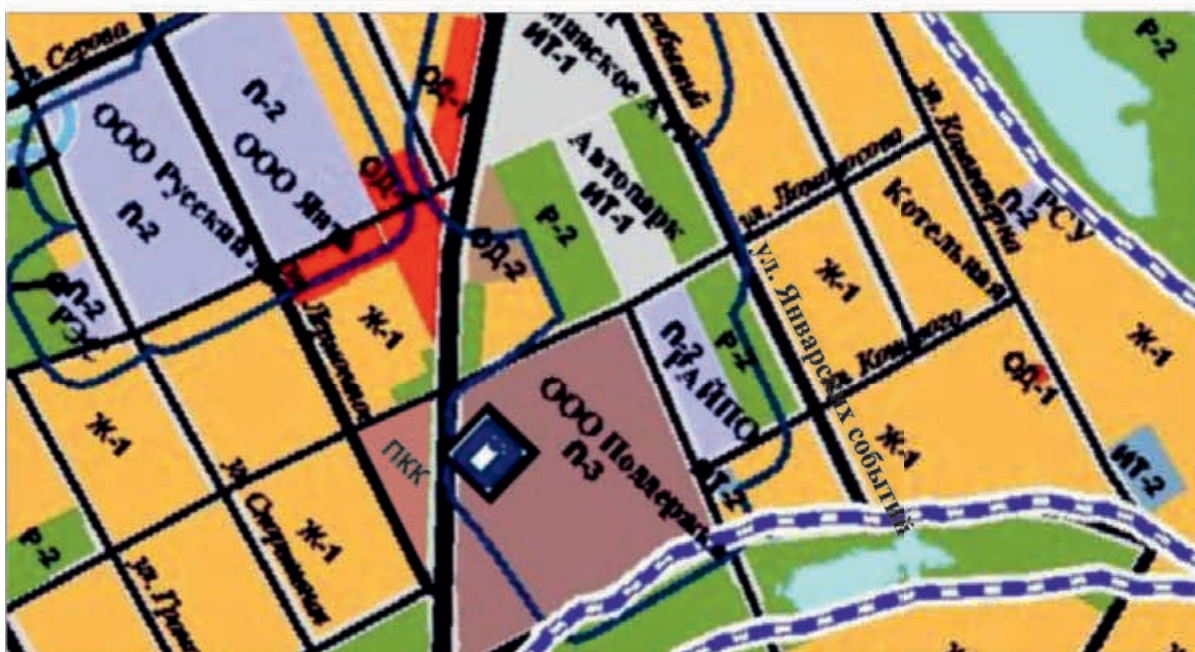

Внесение изменений в Генеральный план Зиминского городского муниципального образования, утверждённый решением Думы Зиминского городского муниципального образования от 26.06.2008 №480

в части изменения границ территориальной зоны занятой парками, скверами, бульварами (индекс «Р-2») на зону для размещения застройки индивидуальными отдельно стоящими жилыми домами с приусадебными земельными участками (индекс «Ж-1») (земельный участок по ул. Январских событий)

изменить функциональную зону Р-2