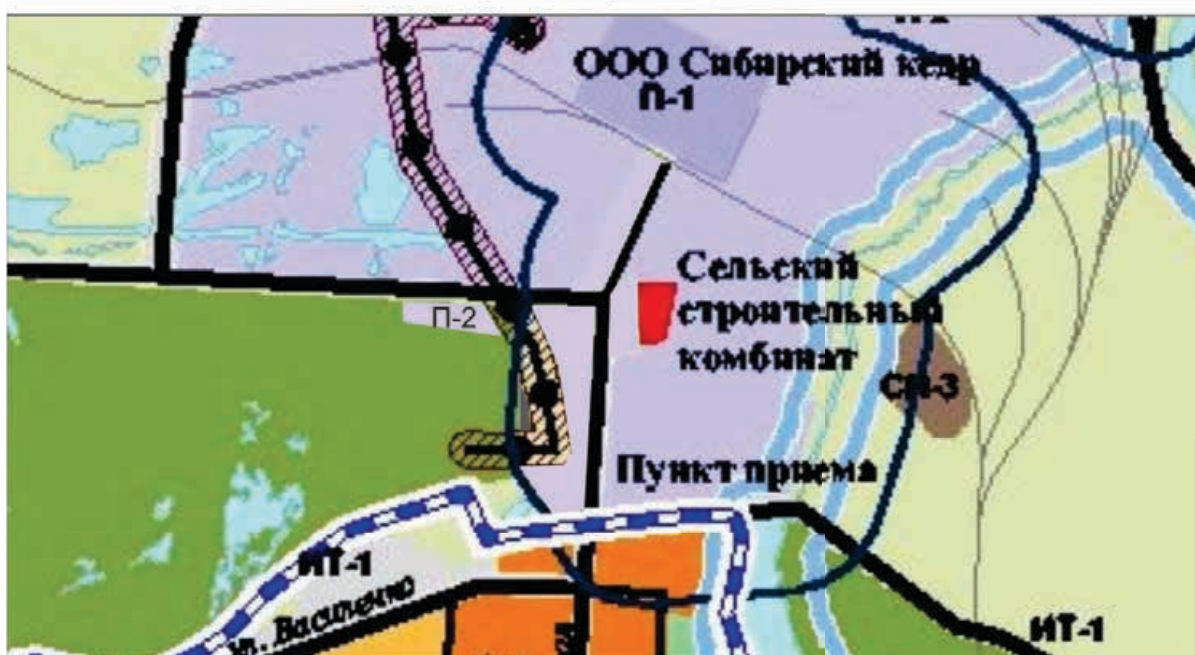

Внесение изменений в Генеральный план Зиминского городского муниципального образования, утверждённый решением думы Зиминского городского муниципального образования от 26.06.2008 № 480

в части изменения границы территориальной зоны занятой парками, скверами, бульварами (индекс «Р-2») на зону для размещения производственных объектов IV-V класса вредности (индекс «П-2») (земельный участок ул. Садовая)

изменить функциональную зону Р-2

на зону П-2