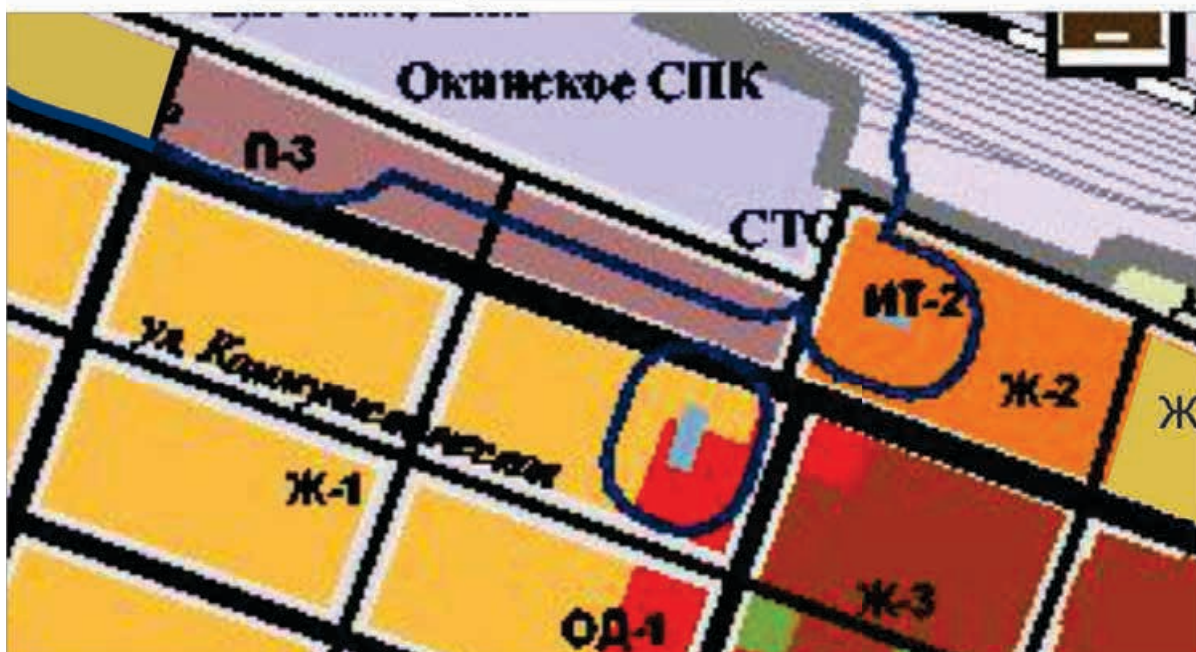

Внесение изменений в Генеральный план Зиминского городского муниципального образования, утверждённый решением Думы Зиминского городского муниципального образования от 26.06.2008 №480

в части изменения границ территориальной зоны для размещения коммунального и коммерческого назначения (индекс «П-3») на зону для размещения объектов автомобильного транспорта (индекс «ИТ-1») (земельный участок по ул. Тракторная)

изменить функциональную зону П-3