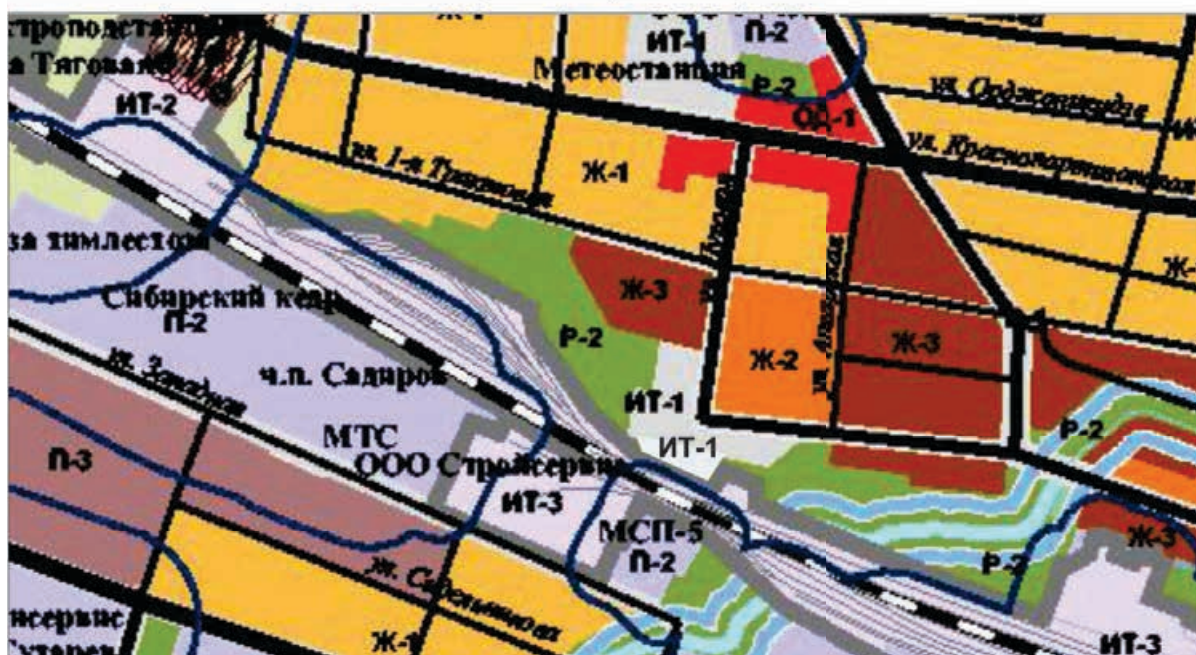

на зону ИТ-1