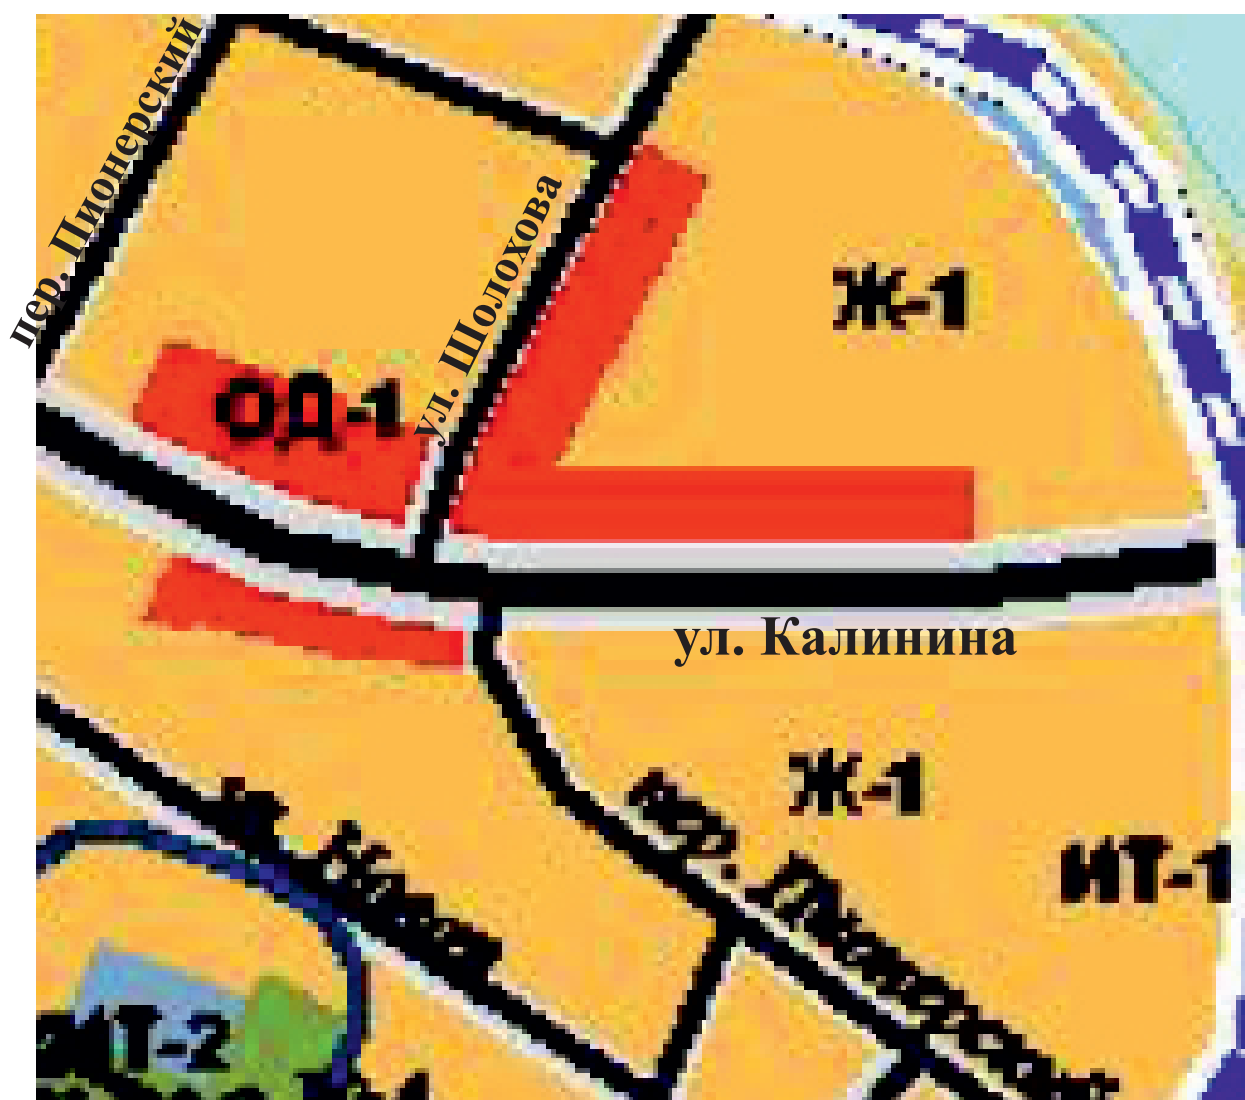

изменить функциональную зону Р-2

на зону ОД-1

5. Изменить границы территориальной зоны административно-делового назначения (**индекс ОД-1**) на зону застройки индивидуальными отдельно стоящими жилыми домами с приусадебными земельными участками (**индекс Ж-1**), участки расположенные по адресу: Иркутская область, город Зима, ул. Калинина (с № 6 по № 14, с № 16 по № 30)

изменить функциональную зону ОД-1

на зону Ж-1

6. Изменить границы территориальной зоны занятой природными ландшафтами (**индекс Р-1**) на зону застройки индивидуальными отдельно стоящими жилыми домами с приусадебными земельными участками (**индекс Ж-1**), участок расположенный по адресу: Иркутская область, город Зима, ул. Северная, 2 (кадастровый номер 38:35:010252:4)