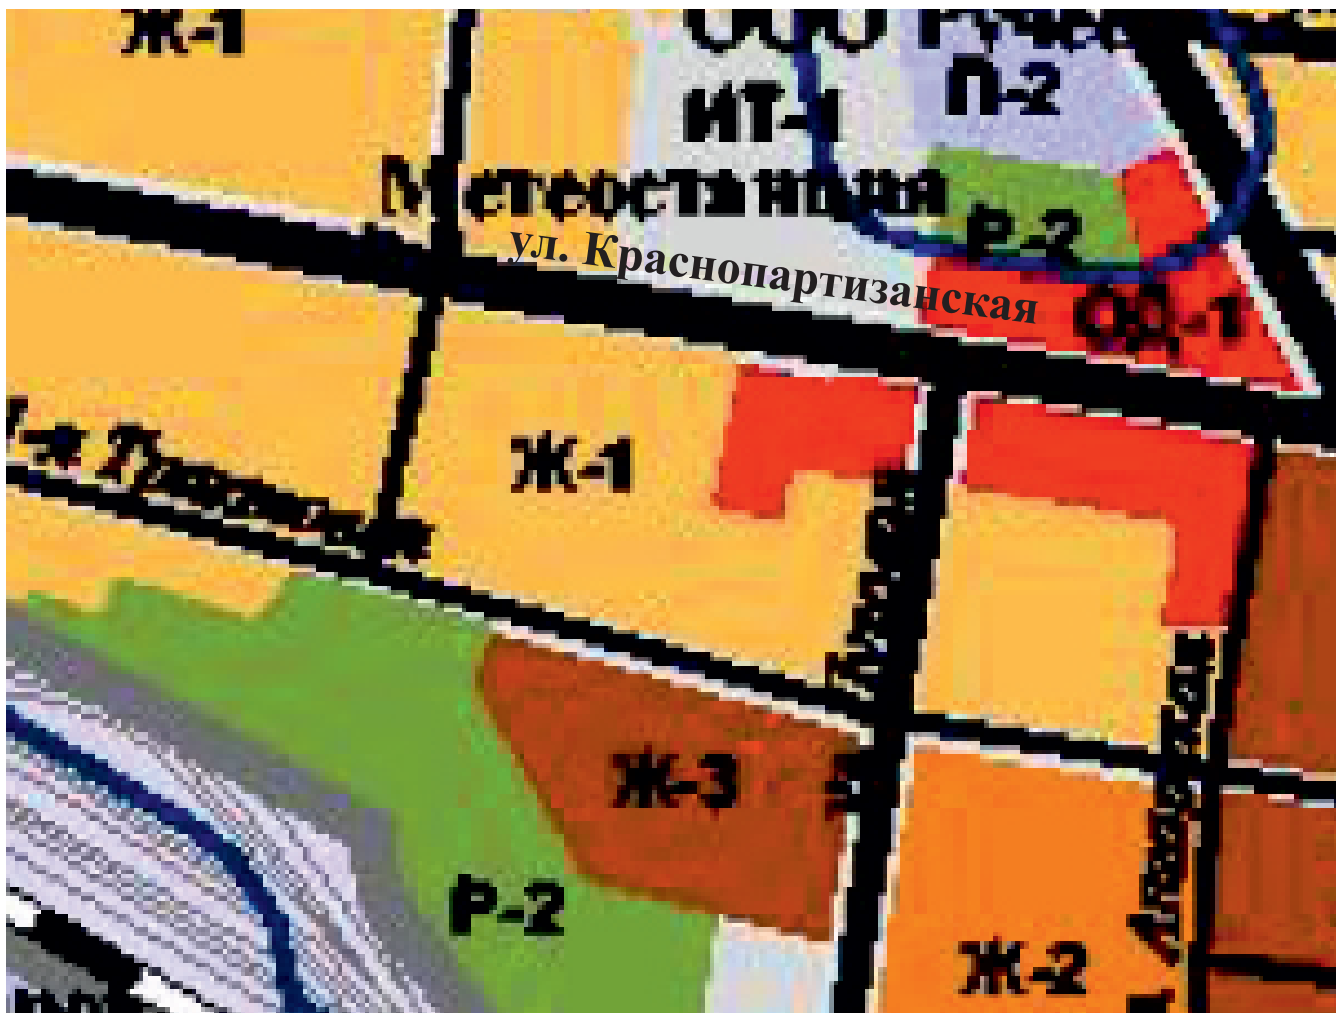

1. застройки индивидуальными отдельно стоящими жилыми домами с приусадебными земельными участками (**индекс Ж-1**) на зону застройки малоэтажными многоквартирными жилыми домами (**индекс Ж-2**), участки расположенные по адресам: Иркутская область, город Зима, ул. Краснопартизанская, 153/1; Иркутская область, город Зима, ул. Тракторная, 68 А;

2. застройки индивидуальными отдельно стоящими жилыми домами с приусадебными земельными участками (**индекс Ж-1**), административно-делового назначения (**индекс ОД-1**), на зону застройки малоэтажными многоквартирными жилыми домами (**индекс Ж-2**), участок расположенный по адресу: Иркутская область, город Зима, ул. Краснопартизанская, 143 А

изменить функциональную зону Ж-1

изменить функциональную зону ОД-1

на зону Ж-2

2. Изменить границы территориальной зоны застройки индивидуальными отдельно стоящими жилыми домами с приусадебными земельными участками (**индекс Ж-1**) на зону застройки среднеэтажными жилыми домами (**индекс Ж-3**), участок расположенный по адресу: Иркутская область, город Зима, ул. Луговая, 2

изменить функциональную зону ОД-1

на зону Ж-3

3. Изменить границы территориальной зоны административно-делового назначения (**индекс ОД-1**) на зону занятую парками, скверами, бульварами (**индекс Р-2**), участок расположенный по адресу: Иркутская область, город Зима, ул. Коммунистическая, 47 (кадастровый номер 38:35:010218:63)