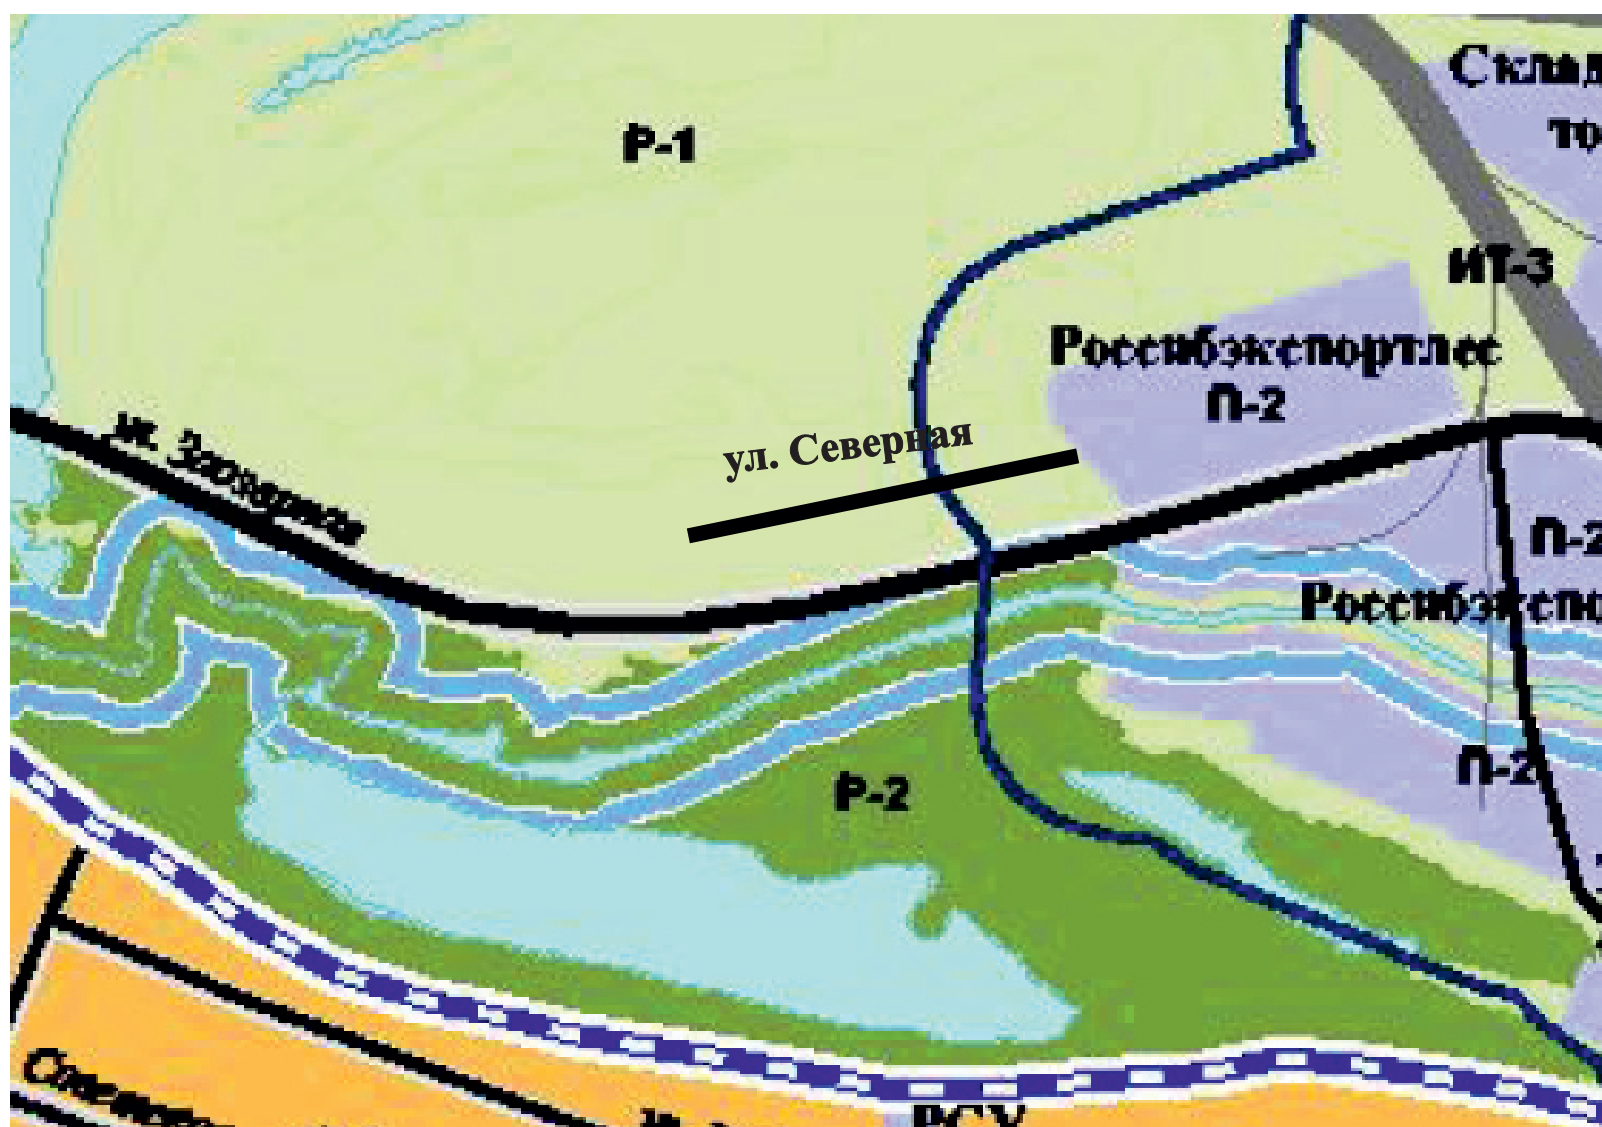

6. Изменить границы территориальной зоны занятой природными ландшафтами (**индекс Р-1**) на зону застройки индивидуальными отдельно стоящими жилыми домами с приусадебными земельными участками (**индекс Ж-1**), участок расположенный по адресу: Иркутская область, город Зима, ул. Северная, 2 (кадастровый номер 38:35:010252:4)

изменить функциональную зону Р-1