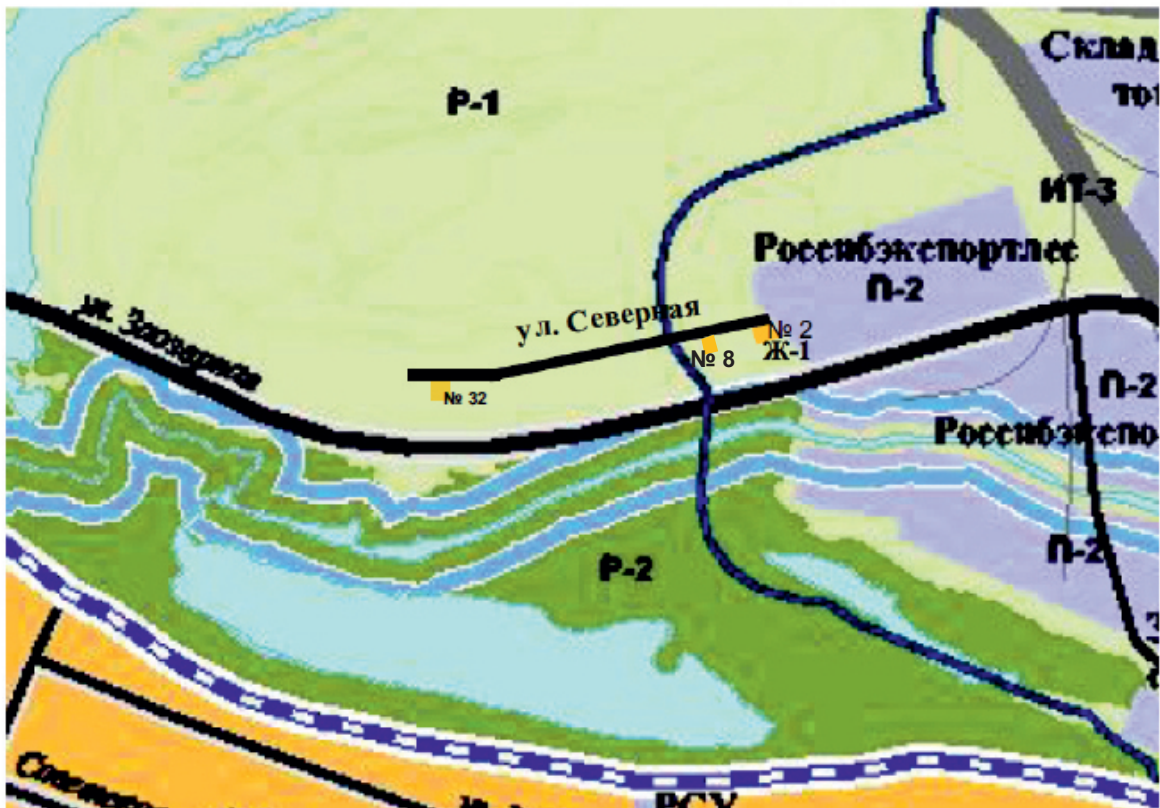

1. Изменить границы территориальной зоны занятой парками, скверами, бульварами (индекс Р-2) на зону административно-делового назначения (индекс ОД-1), участок расположенный по адресу: Иркутская область, город Зима, пер. Больничный, 1А (S=500 кв. м)

изменить функциональную зону Р-2

на зону ОД-1

2. Изменить границы территориальной зоны занятой природными ландшафтами (индекс Р-1) на зону застройки индивидуальными отдельно стоящими жилыми домами с приусадебными земельными участками (индекс Ж-1), участок расположенный по адресу: Иркутская область, город Зима, ул. Северная, 8

изменить функциональную зону Р-1

на зону Ж-1

3. Изменить границы территориальной зоны застройки индивидуальными отдельно стоящими жилыми домами с приусадебными земельными участками (индекс Ж-1) на зону для размещения коммунального и коммерческого назначения (индекс ППК), участок расположенный по адресу: Иркутская область, город Зима, ул. Ленина, 19А

изменить функциональную зону Ж-2

на зону ИТ-1

8. Изменить границы территориальной зоны сельскохозяйственного использования (индекс Р-5) на зону размещения объектов коммунального и коммерческого назначения (индекс ПКК), участок расположенный по адресу: Иркутская область, город Зима, в районе обводной дороги в восточной части города, участок 1 (S=318 кв. м)