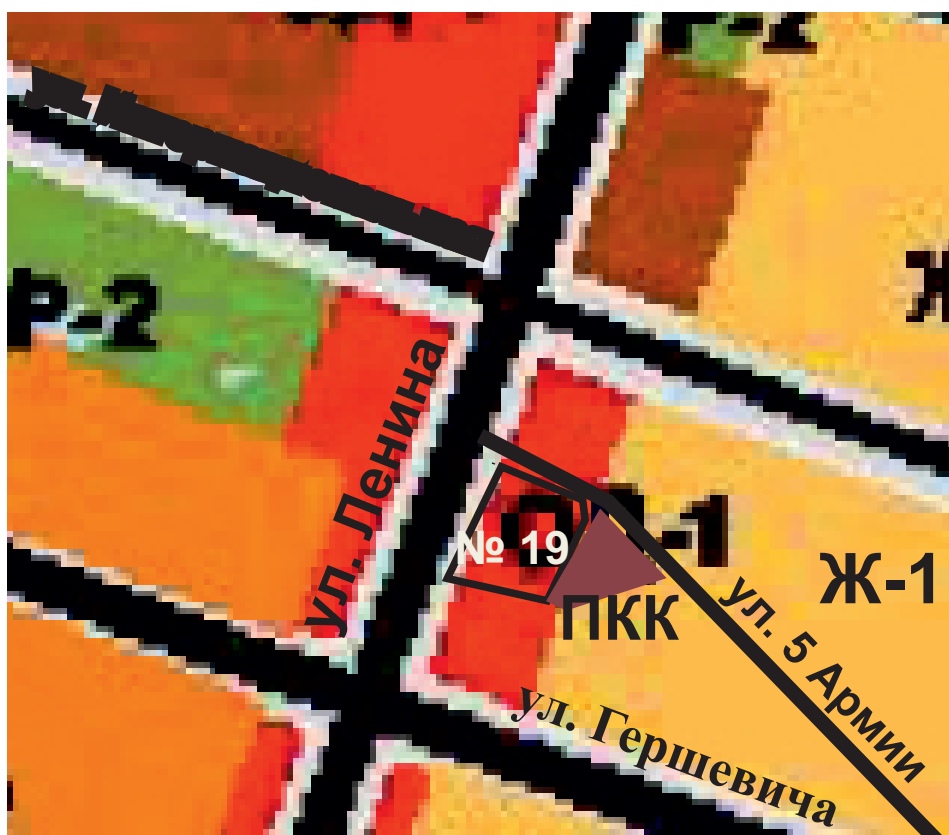

1. Изменить границы территориальной зоны занятой парками, скверами, бульварами (индекс Р-2) на зону административно-делового назначения (индекс ОД-1), участок расположенный по адресу: Иркутская область, город Зима, пер. Больничный, 1А (S=500 кв. м)

изменить функциональную зону Р-2

на зону ОД-1

2. Изменить границы территориальной зоны занятой природными ландшафтами (индекс Р-1) на зону застройки индивидуальными отдельно стоящими жилыми домами с приусадебными земельными участками (индекс Ж-1), участок расположенный по адресу: Иркутская область, город Зима, ул. Северная, 8

изменить функциональную зону Р-1

на зону Ж-1

3. Изменить границы территориальной зоны застройки индивидуальными отдельно стоящими жилыми домами с приусадебными земельными участками (индекс Ж-1) на зону для размещения коммунального и коммерческого назначения (индекс ППК), участок расположенный по адресу: Иркутская область, город Зима, ул. Ленина, 19А

изменить функциональную зону Ж-1

на зону ППК

4. Изменить границы территориальной зоны учебно-образовательного назначения (индекс ОД-2) на зону для размещения объектов автомобильного транспорта (индекс ИТ-1), участок расположенный по адресу: Иркутская область, город Зима, ул. 5 Армии, 61А (S=460 кв. м)