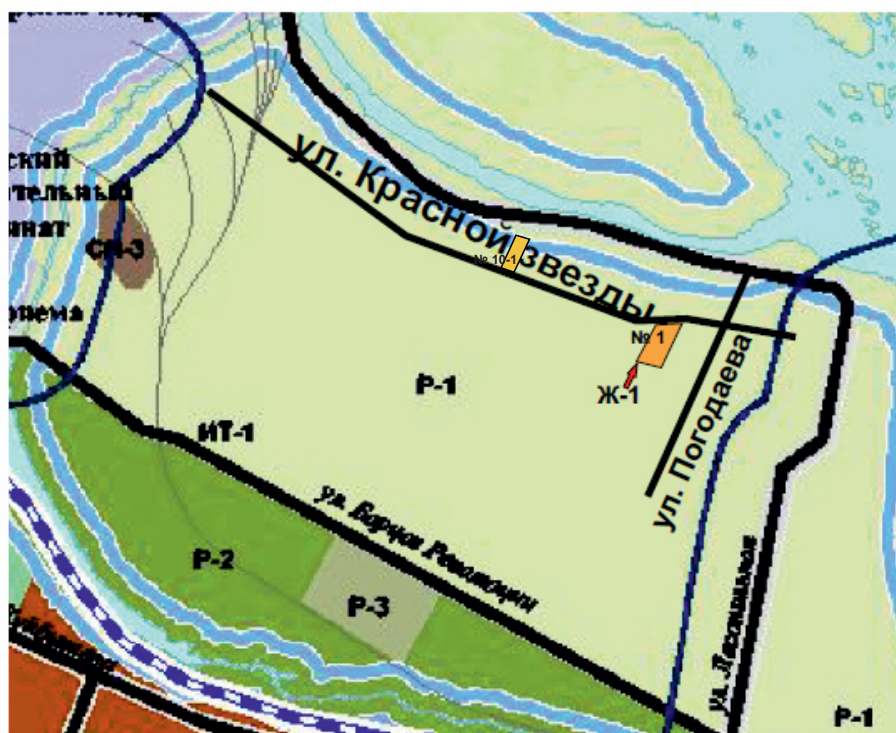

1. Изменить границы территориальной зоны занятой парками, скверами, бульварами (индекс Р-2) на зону административно-делового назначения (индекс ОД-1), участок расположенный по адресу: Иркутская область, город Зима, пер. Больничный, 1А (S=500 кв. м)

изменить функциональную зону ОД-2

на зону ИТ-1

5. Изменить границы территориальной зоны занятой природными ландшафтами (**индекс Р-1**) на зону застройки индивидуальными отдельно стоящими жилыми домами с приусадебными земельными участками (**индекс Ж-1**), участок расположенный по адресу: Иркутская область, город Зима, ул. Красной звезды, д. 10, кв. 1

изменить функциональную зону Р-1

на зону Ж-1

6. Изменить границы территориальной зоны застройки среднеэтажными жилыми домами (индекс Ж-3) на зону для размещения объектов автомобильного транспорта (индекс ИТ-1), участок расположенный по адресу: Иркутская область, город Зима, ул. Донская (напротив 5-этажного жилого дома № 2 ул. Московский тракт)

изменить функциональную зону Ж-3

на зону ИТ-1

7. Изменить границы территориальной зоны застройки малоэтажными многоквартирными жилыми домами (**индекс Ж-2**) на зону для размещения объектов автомобильного транспорта (**индекс ИТ-1**), участок расположенный по адресу: Иркутская область, город Зима, ул. Лазо, 28Б