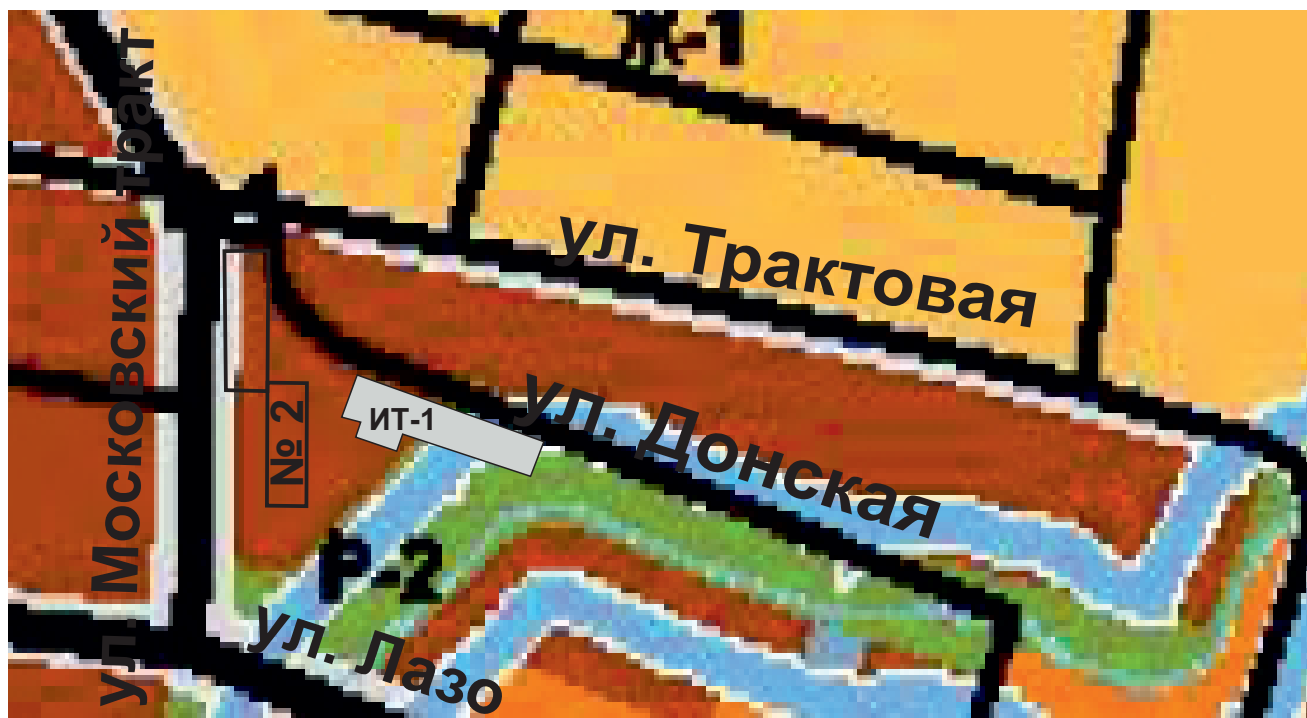

изменить функциональную зону Р-1

на зону Ж-1

6. Изменить границы территориальной зоны застройки среднеэтажными жилыми домами (индекс Ж-3) на зону для размещения объектов автомобильного транспорта (индекс ИТ-1), участок расположенный по адресу: Иркутская область, город Зима, ул. Донская (напротив 5-этажного жилого дома № 2 ул. Московский тракт)

изменить функциональную зону Ж-3

на зону ИТ-1

7. Изменить границы территориальной зоны застройки малоэтажными многоквартирными жилыми домами (**индекс Ж-2**) на зону для размещения объектов автомобильного транспорта (**индекс ИТ-1**), участок расположенный по адресу: Иркутская область, город Зима, ул. Лазо, 28Б