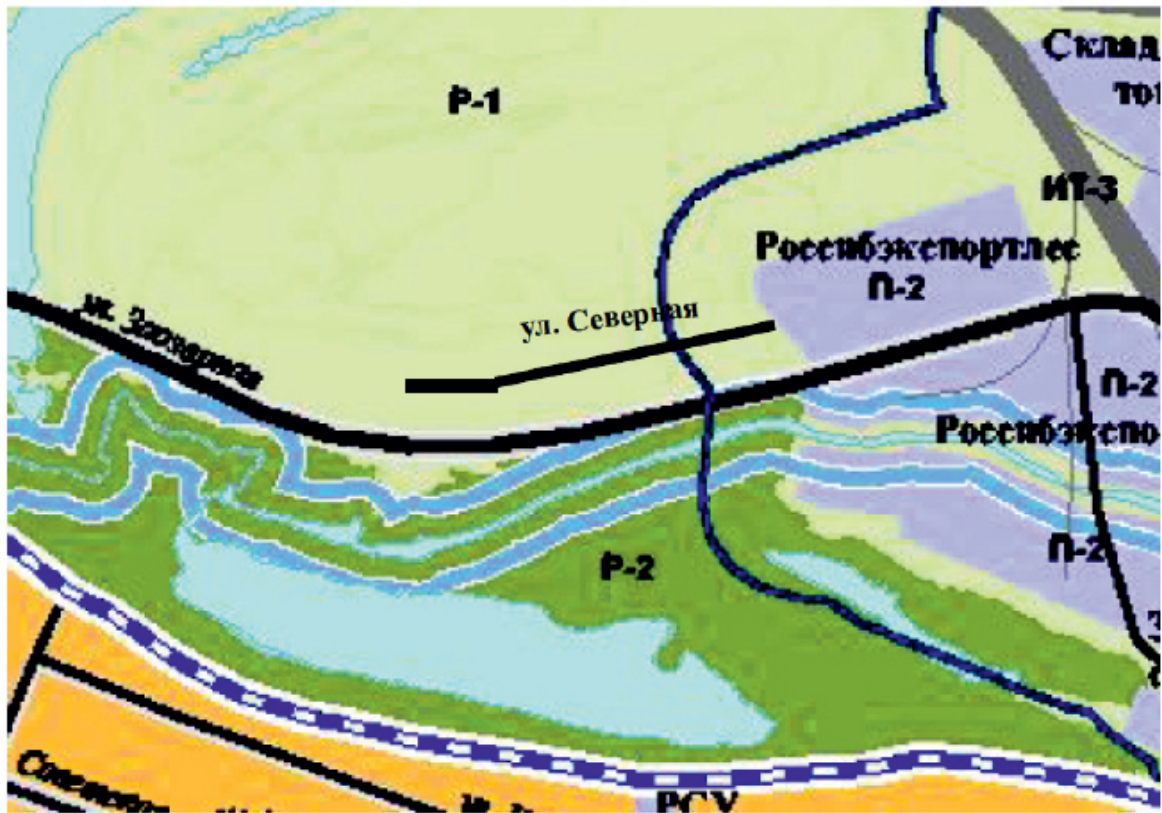

1. Изменить границы территориальной зоны занятой парками, скверами, бульварами (индекс Р-2) на зону административно-делового назначения (индекс ОД-1), участок расположенный по адресу: Иркутская область, город Зима, пер. Больничный, 1А (S=500 кв. м)

изменить функциональную зону Р-2

на зону ОД-1

2. Изменить границы территориальной зоны занятой природными ландшафтами (индекс Р-1) на зону застройки индивидуальными отдельно стоящими жилыми домами с приусадебными земельными участками (индекс Ж-1), участок расположенный по адресу: Иркутская область, город Зима, ул. Северная, 8

изменить функциональную зону Р-1

на зону Ж-1

3. Изменить границы территориальной зоны застройки индивидуальными отдельно стоящими жилыми домами с приусадебными земельными участками (индекс Ж-1) на зону для размещения коммунального и коммерческого назначения (индекс ППК), участок расположенный по адресу: Иркутская область, город Зима, ул. Ленина, 19А

изменить функциональную зону Ж-2

на зону ИТ-1

8. Изменить границы территориальной зоны сельскохозяйственного использования (индекс Р-5) на зону размещения объектов коммунального и коммерческого назначения (индекс ПКК), участок расположенный по адресу: Иркутская область, город Зима, в районе обводной дороги в восточной части города, участок 1 (S=318 кв. м)