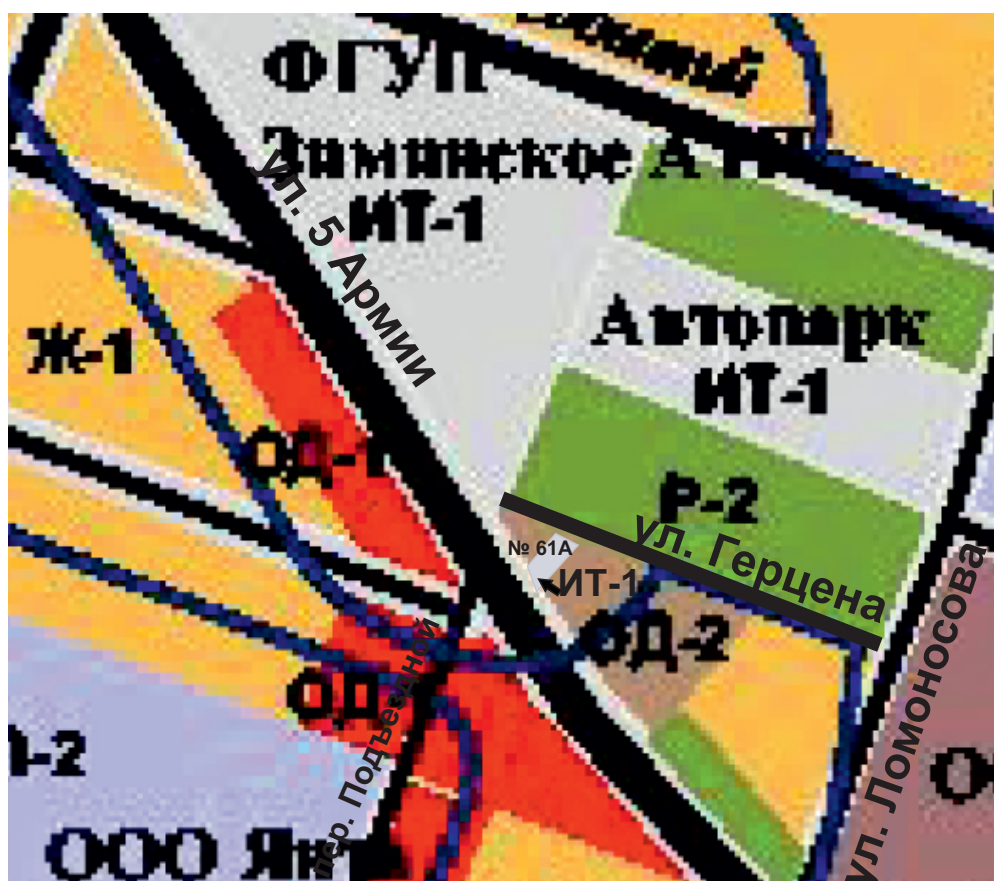

1. Изменить границы территориальной зоны занятой парками, скверами, бульварами (индекс Р-2) на зону административно-делового назначения (индекс ОД-1), участок расположенный по адресу: Иркутская область, город Зима, пер. Больничный, 1А (S=500 кв. м)

изменить функциональную зону Р-1

на зону Ж-1

3. Изменить границы территориальной зоны застройки индивидуальными отдельно стоящими жилыми домами с приусадебными земельными участками (индекс Ж-1) на зону для размещения коммунального и коммерческого назначения (индекс ППК), участок расположенный по адресу: Иркутская область, город Зима, ул. Ленина, 19А

изменить функциональную зону Ж-1

на зону ППК

4. Изменить границы территориальной зоны учебно-образовательного назначения (индекс ОД-2) на зону для размещения объектов автомобильного транспорта (индекс ИТ-1), участок расположенный по адресу: Иркутская область, город Зима, ул. 5 Армии, 61А (S=460 кв. м)

изменить функциональную зону ОД-2

на зону ИТ-1

5. Изменить границы территориальной зоны занятой природными ландшафтами (**индекс Р-1**) на зону застройки индивидуальными отдельно стоящими жилыми домами с приусадебными земельными участками (**индекс Ж-1**), участок расположенный по адресу: Иркутская область, город Зима, ул. Красной звезды, д. 10, кв. 1