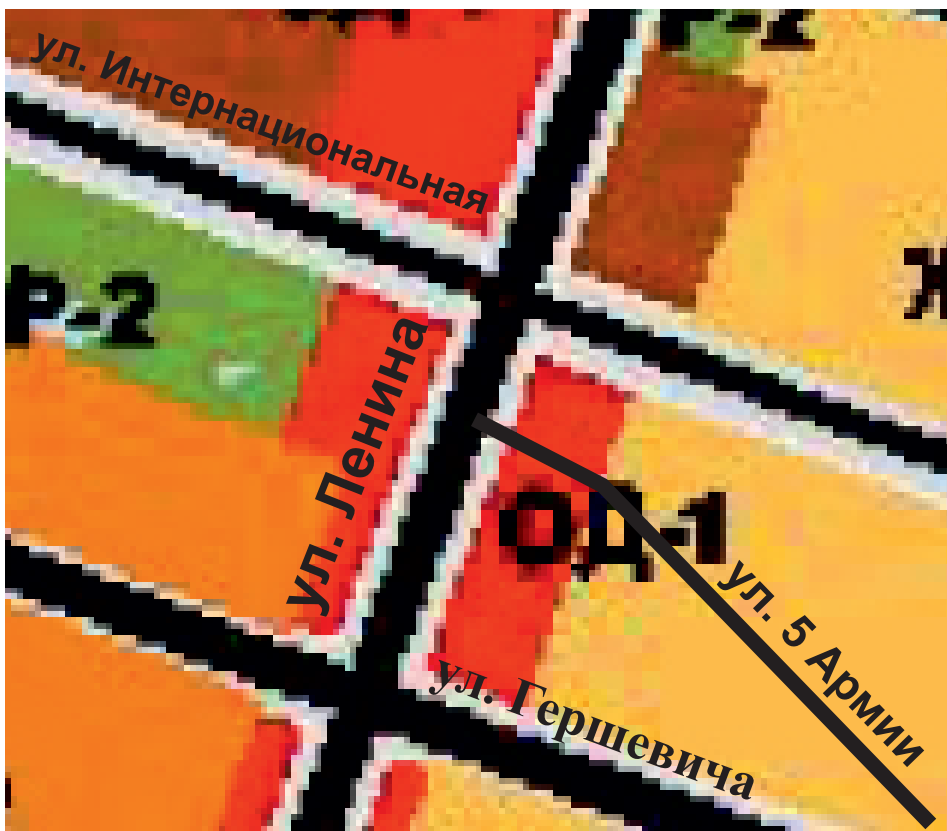

1. Изменить границы территориальной зоны занятой парками, скверами, бульварами (индекс Р-2) на зону административно-делового назначения (индекс ОД-1), участок расположенный по адресу: Иркутская область, город Зима, пер. Больничный, 1А (S=500 кв. м)

изменить функциональную зону Р-2

на зону ОД-1

2. Изменить границы территориальной зоны занятой природными ландшафтами (индекс Р-1) на зону застройки индивидуальными отдельно стоящими жилыми домами с приусадебными земельными участками (индекс Ж-1), участок расположенный по адресу: Иркутская область, город Зима, ул. Северная, 8

изменить функциональную зону Р-1

на зону Ж-1

3. Изменить границы территориальной зоны застройки индивидуальными отдельно стоящими жилыми домами с приусадебными земельными участками (индекс Ж-1) на зону для размещения коммунального и коммерческого назначения (индекс ППК), участок расположенный по адресу: Иркутская область, город Зима, ул. Ленина, 19А

изменить функциональную зону Ж-1

на зону ППК

4. Изменить границы территориальной зоны учебно-образовательного назначения (индекс ОД-2) на зону для размещения объектов автомобильного транспорта (индекс ИТ-1), участок расположенный по адресу: Иркутская область, город Зима, ул. 5 Армии, 61А (S=460 кв. м)